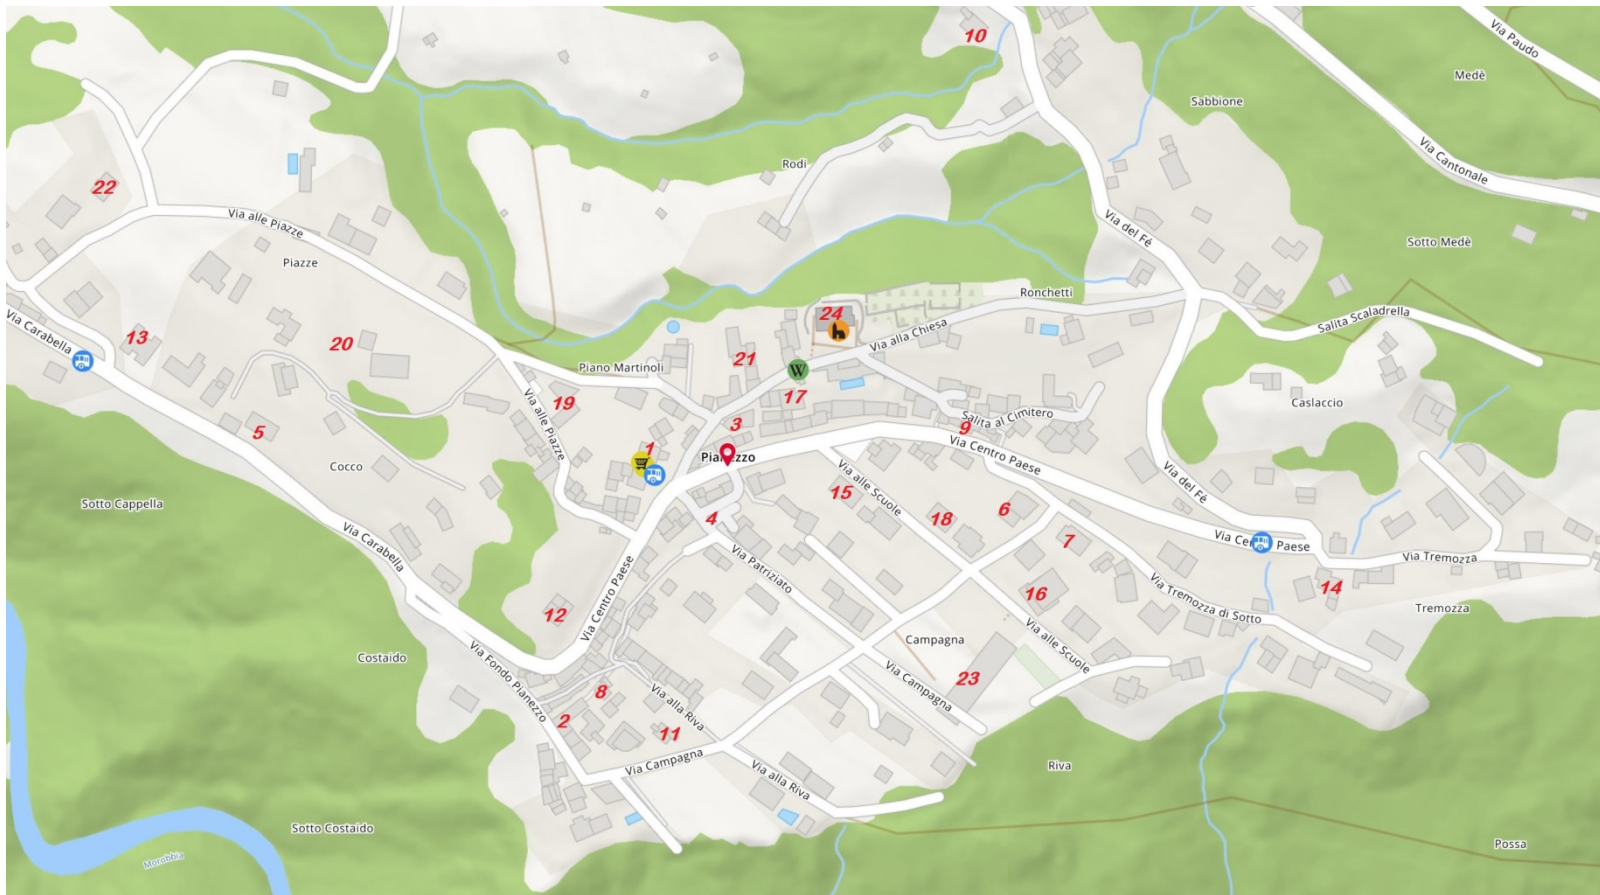

L'AVVENTO ILLUMINATO DI PIANEZZO

1	<i>La Butega della Val</i>
2	<i>Via nucleo vecchio 2</i>
3	<i>Via alla chiesa 8</i>
4	<i>Salita casa parrocchiale 2</i>
5	<i>Via Carabella 41</i>
6	<i>Via Campagna 35</i>
7	<i>Via Tremozza di sotto 7</i>
8	<i>Via nucleo vecchio 10</i>
9	<i>Via ventre paese 55</i>
10	<i>Via del Fè 9</i>
11	<i>Via campagna 5</i>
12	<i>Via centro paese 13</i>
13	<i>Via motto Gandioni 2</i>
14	<i>Via Tremozza 2</i>
15	<i>Via alle scuole 2</i>
16	<i>Osteria da Paes</i>
17	<i>Via alla chiesa 18</i>
18	<i>Via alle scuole 3</i>
19	<i>Via alle piazze 10</i>
20	<i>Via alle piazze 55</i>
21	<i>Via alla chiesa 13</i>
22	<i>Via alle piazze 46</i>
23	<i>Scuole, Policentro</i>
24	<i>Chiesa</i>