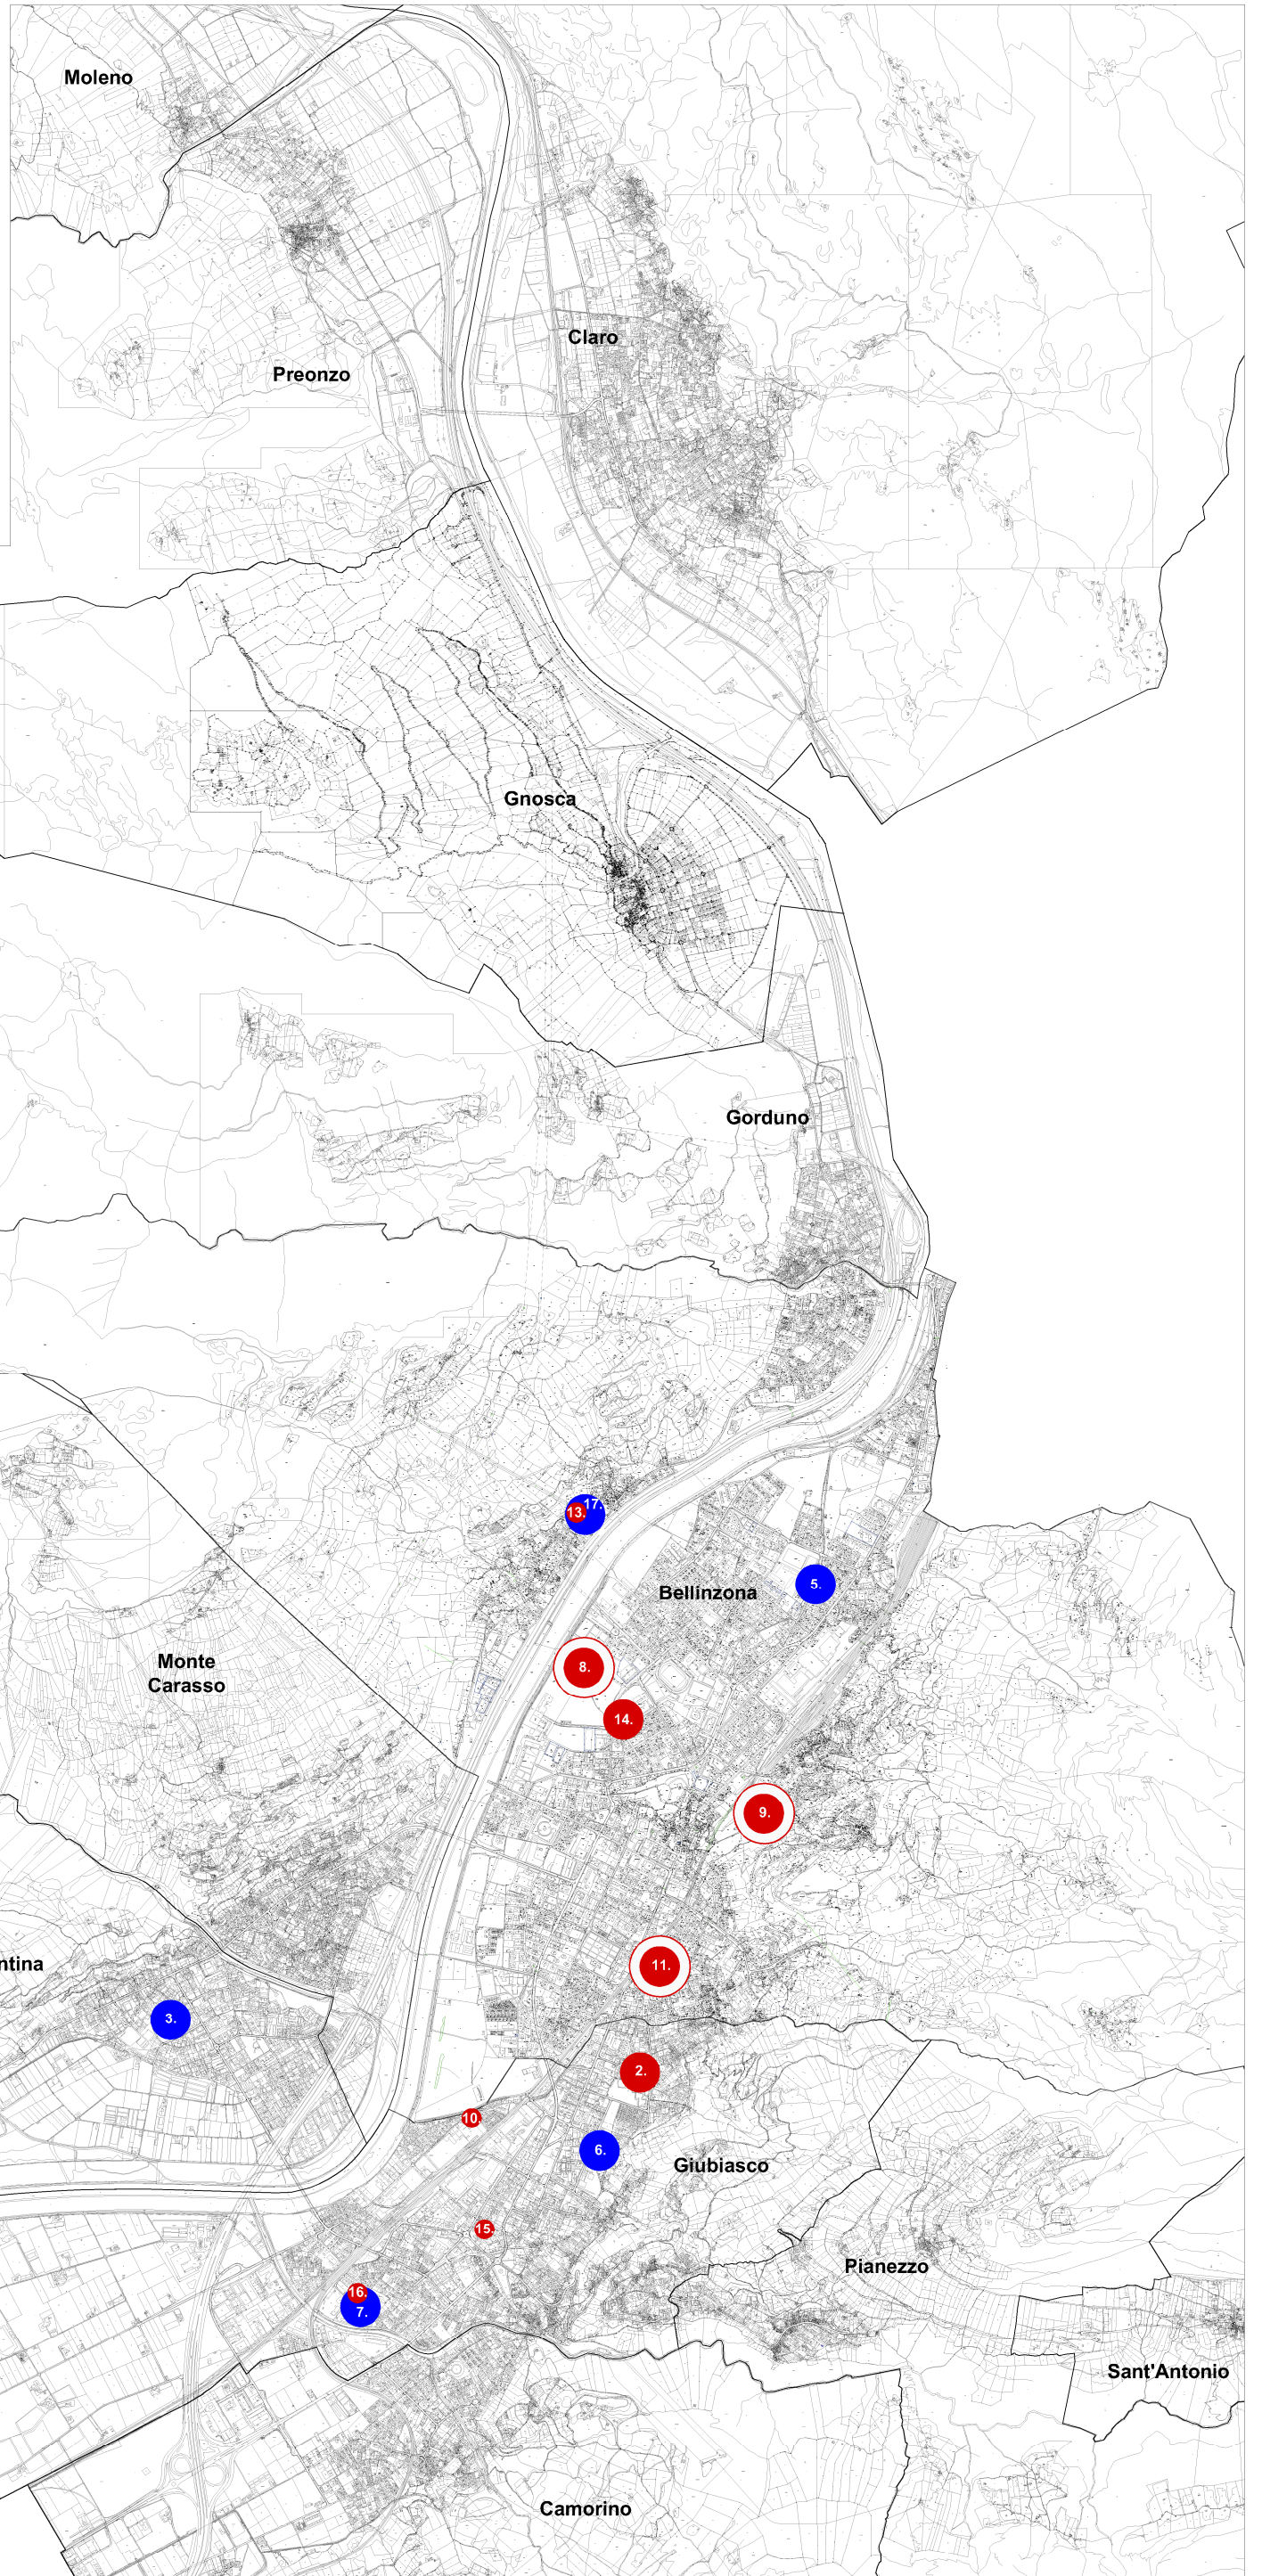

Messaggio municipale no. 366  
Messa in conformità e riqualifica dei parchi giochi  
Credito quadro 2020-2023

## Allegato 2 - Parchi giochi oggetto del Messaggio

-  Parco giochi principale
-  Parco giochi di quartiere
-  Piccolo parco giochi di quartiere
-  Parco giochi della scuola dell'infanzia

0 200 1Km

- 1 Gudo Parco pubblico
- 2 Giubiasco Pedevilla
- 3 Sementina Scuola dell'infanzia
- 4 Sementina All'isola
- 5 Bellinzona Scuola dell'infanzia Gerretta
- 6 Giubiasco Scuola dell'infanzia Palasio
- 7 Giubiasco Scuola dell'infanzia Tiglio
- 8 Bellinzona Bagno pubblico
- 9 Bellinzona Castello Montebello
- 10 Giubiasco Forbo
- 11 Bellinzona Villa dei Cedri
- 12 Gudo Scuola dell'infanzia
- 13 Bellinzona Carasso
- 14 Bellinzona Grottino Ticinese
- 15 Giubiasco Linoleum
- 16 Giubiasco Rovedaro
- 17 Bellinzona Scuola dell'infanzia Carasso