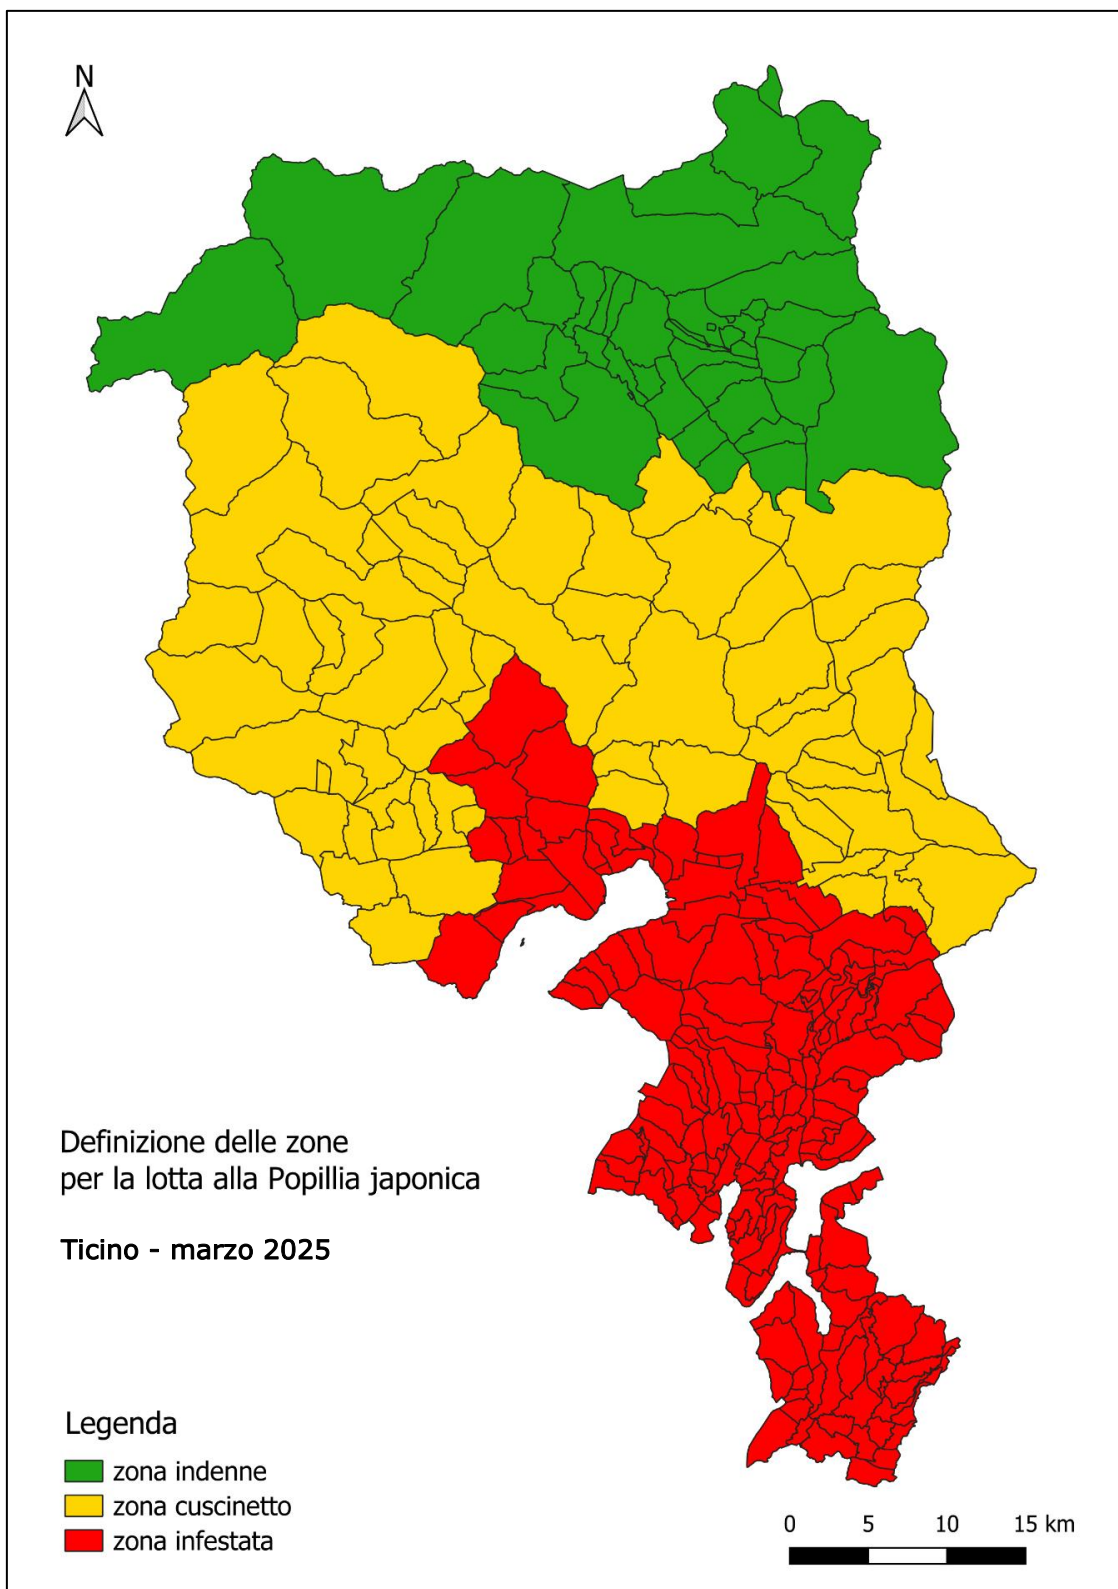

Delimitazione delle zone per la lotta al coleottero giapponese (*Popillia japonica*) e lista dei Comuni interessati

Lista dei Comuni nella zona infestata e cuscinetto riportati negli Allegati 1 e 2 della Decisione generale per impedire la diffusione di *Popillia japonica* Newman - Cantoni interessati: Ticino, Vallese, Grigioni - marzo 2025

Allegato 1: Comuni nonché frazioni e quartieri comunali del Canton Ticino che si trovano nella zona infestata per quanto concerne *Popillia japonica* Newman

Comune	Frazioni e quartieri comunali interessati
Agno	Intero Comune
Alto Malcantone	Intero Comune
Aranno	Intero Comune
Arogno	Intero Comune
Ascona	Intero Comune
Astano	Intero Comune
Avegno Gordevio	Intero Comune
Balerna	Intero Comune
Bedano	Intero Comune
Bedigliora	Intero Comune
Bellinzona	Gudo
Bioggio	Intero Comune
Bissone	Intero Comune
Breggia	Intero Comune
Brione s/Minusio	Intero Comune
Brissago	Intero Comune
Brusino Arsizio	Intero Comune
Cademario	Intero Comune
Cadempino	Intero Comune
Cadenazzo	Intero Comune
Cadenazzo/Monteceneri	Intero Comune
Canobbio	Intero Comune
Capriasca	Intero Comune
Caslano	Intero Comune
Castel San Pietro	Intero Comune
Chiasso	Intero Comune
Coldrerio	Intero Comune
Collina d'Oro	Intero Comune
Comano	Intero Comune
Cugnasco Gerra	Intero Comune
Cureglia	Intero Comune
Curio	Intero Comune
Gambarogno	Intero Comune
Gordola	Intero Comune
Grancia	Intero Comune
Gravesano	Intero Comune
Isonne	Intero Comune
Lamone	Intero Comune
Lavertezzo	Intero Comune
Locarno	Intero Comune
Losone	Intero Comune